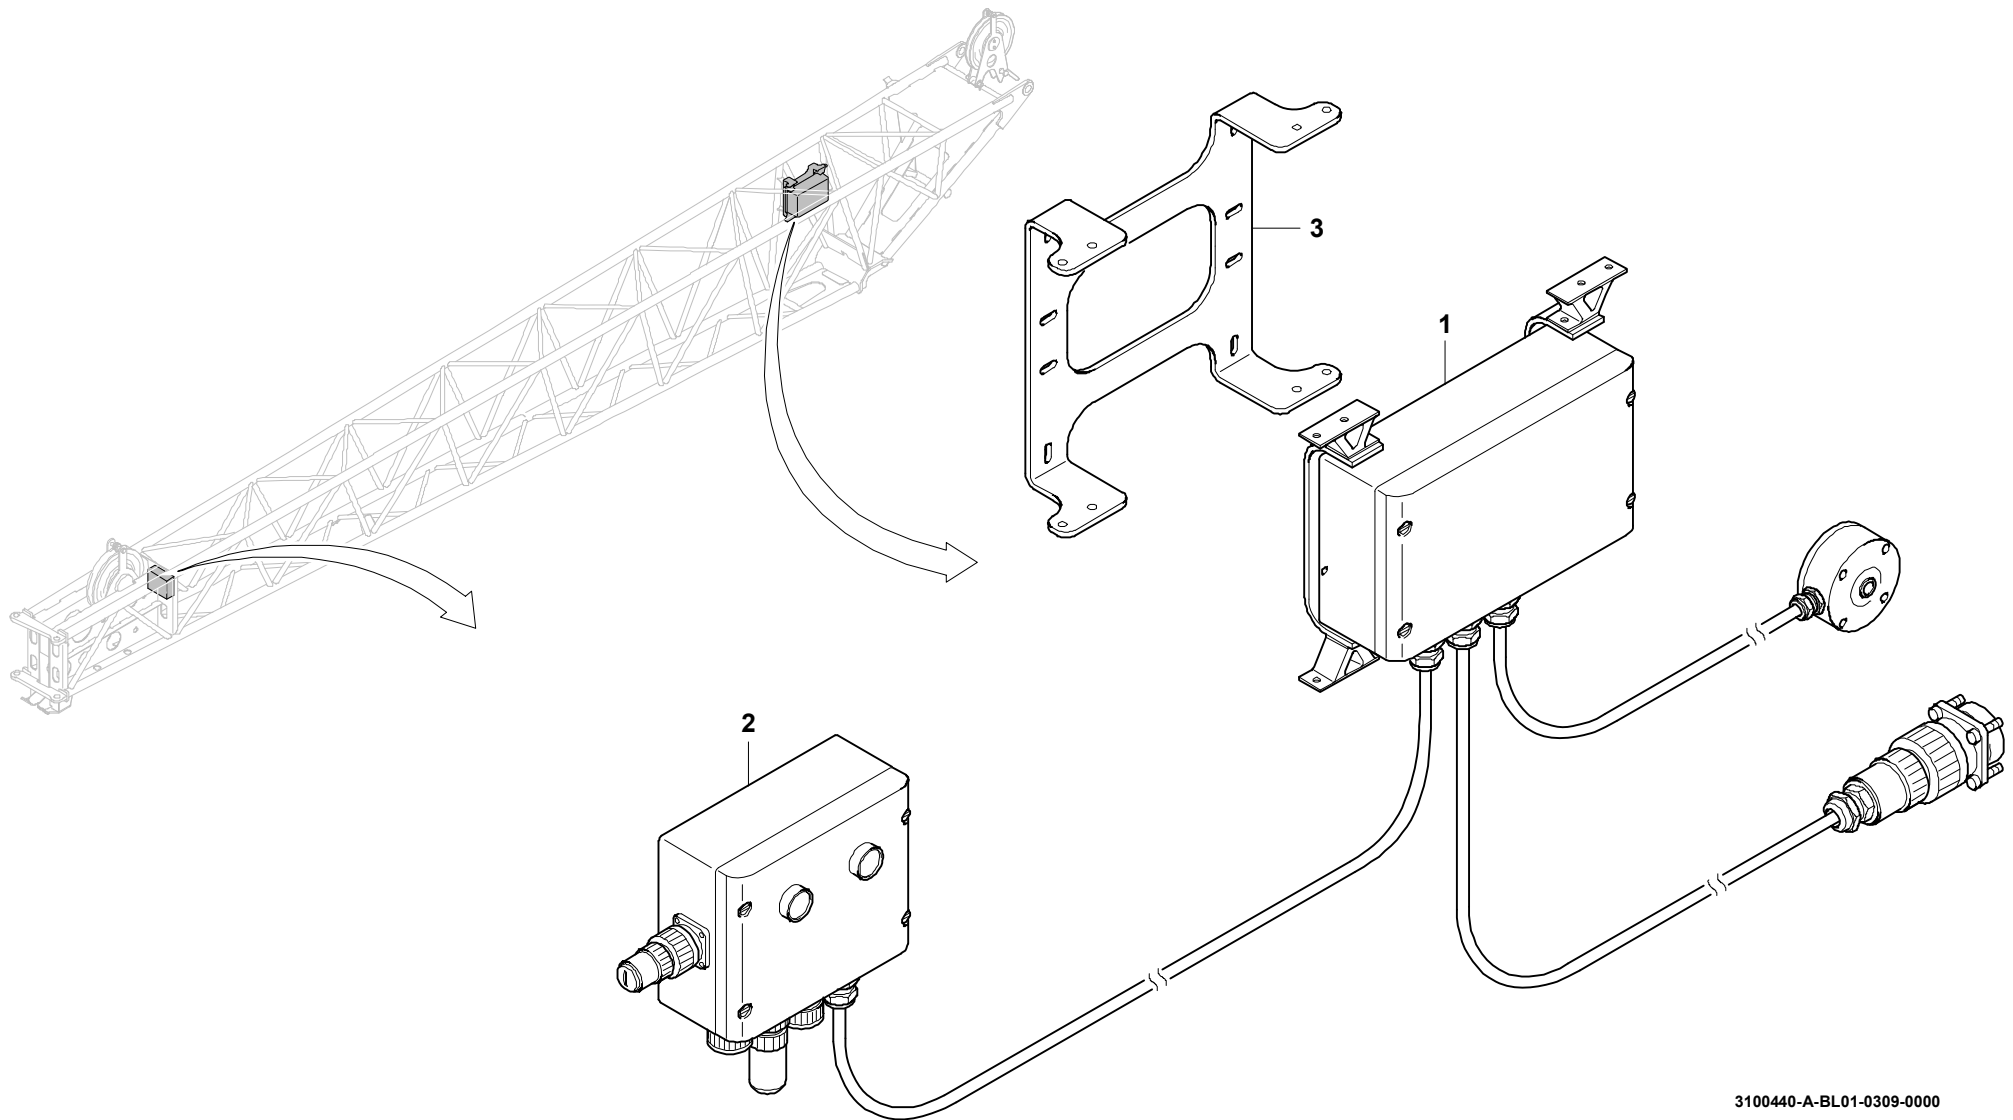

**GROVE**E.-TEILE KLAPPSPITZE 11M  
ELECTR. PARTS, HINGED JIB 11MBILDTADEL  
PICTORIAL DISPLAYGMK 5220  
BE 710  
G 173

03.09

3100440-ETL C

1/1

3100440-A-BL01-0309-0000